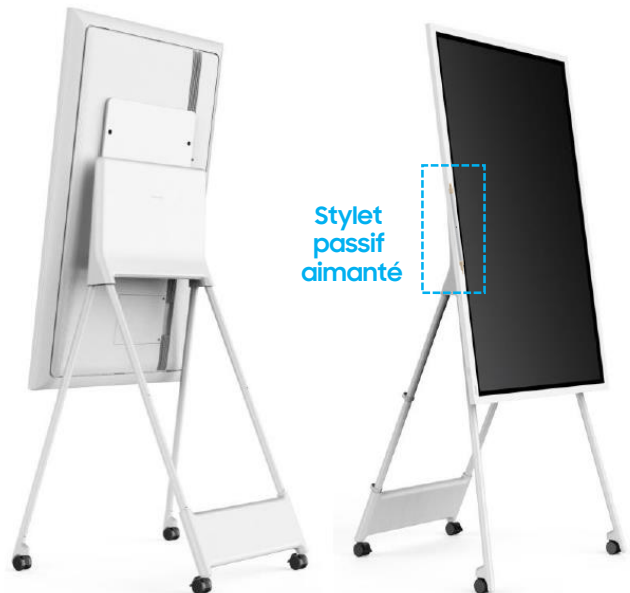

SAMSUNG Fl!p 65"

Collaborative Board

Annotez

Dessinez

Optimisez

Partagez

Envoyez

Contrôlez

55" | Un nouveau design de pied à roulettes...

Stylet
passif
aimanté

Qui se déplace facilement :

19cm de moins en largeur et 15cm de moins en profondeur

Qui permet de travailler librement :

que 9cm d'espace pris devant l'écran vs 37cm

Dépliez, c'est installé :

Grâce à une charnière, le pied du nouveau Flip 55" se déploie en un clin d'œil

65" | Encore plus de collaboration

Stylet passif aimanté

Plus de place pour libérer la créativité

Un écran 65" idéal pour toutes types de salles de réunions.
Toute les fonctionnalités du Flip sur une plus grande dalle qui peut en même temps remplacer l'écran d'affichage classique

Compatible avec Flip 65" et le nouveau Flip 55".

* Le stand, Accroche murale et extension de connectivité sont vendus séparément.

SAMSUNG FI!P 55" Le Paperboard Digital

Libérez vos réunions !

D'une huddle room vers l'open space, déplacez vos réunions où vous voulez