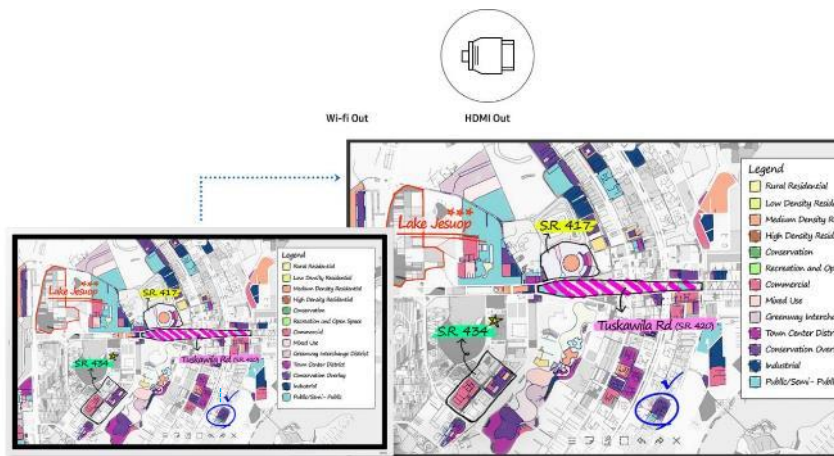

Un châssis qui s'inscrit dans la gamme "R"

Design plat à l'arrière
Range câbles

Fixation robuste

Accroche murale à commander séparément : [WMN-WM65RXEN](#)
4 équerres de fixation viennent assurer une fixation encore plus robuste

55" / 65" | Un Samsung Flip encore plus connecté

USB USB In USB Out Touch Out HDMI Screen Share

NFC

Extension de connectivité optionnelle : CY-TF65BRCXEN

En plus des sorties / entrées de l'écran (65" : HDMI, USB, Touch Out, Audio Out, RS232, LAN, WiFi/BT) bénéficiez d'encre plus de connectiques, en façade, dont un port HDMI-Out pour partager l'écran du Flip vers un autre écran.

Compatible avec Flip 65" et le nouveau Flip 55".

* Le stand, Accroche murale et extension de connectivité sont vendus séparément.

SAMSUNG FI!P 55" Le Paperboard Digital

Libérez vos réunions !

D'une huddle room vers l'open space, déplacez vos réunions où vous voulez