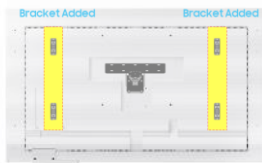

Un châssis qui s'inscrit dans la gamme "R"

Design plat à l'arrière
Range câbles

Fixation robuste

Accroche murale à commander séparément : [WMN-WM65RXEN](#)
4 équerres de fixation viennent assurer une fixation encore plus robuste