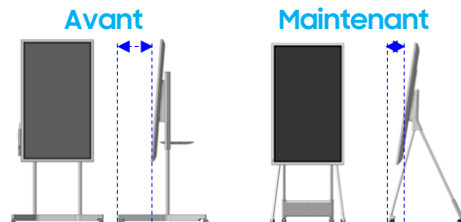

SAMSUNG Fl!p 65"

Collaborative Board

Annotez

Dessinez

Optimisez

Partagez

Envoyez

Contrôlez

55" | Un nouveau design de pied à roulettes...

Stylet
passif
aimanté

Qui se déplace facilement :

19cm de moins en largeur et 15cm de moins en profondeur

Qui permet de travailler librement :

que 9cm d'espace pris devant l'écran vs 37cm

Dépliez, c'est installé :

Grâce à une charnière, le pied du nouveau Flip 55" se déploie en un clin d'œil

65" | Encore plus de collaboration

Stylet passif aimanté

Plus de place pour libérer la créativité

Un écran 65" idéal pour toutes types de salles de réunions.
Toute les fonctionnalités du Flip sur une plus grande dalle qui peut en même temps remplacer l'écran d'affichage classique