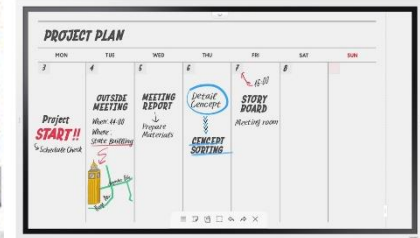

QBH-TR	Flip 2019	Extension de connectives en option		
Annotez Optimisez	Tableau blanc	Styler/Surligneur	Styler	○		
		Effaçage à la main	○	○		
		Reconnaissance épaisseurs	X	○+		
	Annotation	Document	○	○		
		Sur une source image	X	○		
		Template	X	○		
		Background	X	○		
Capture		X	○			
Connectez	Entrées (filaire)	HDMI	3	2	+1*HDMI-In +1*HDMI-Out	
		DP	1	-		
		D-Sub / DVI	1	-		
		USB	3	2	+1*USB-In +1*USB-Out +1*Touch-Out (tactile)	
	Entrées (sans fil)	Android	○	○		
		Screen Mirroring	○	○		
			B/T	X	○	
			NFC	X	-	○
		Stockage Réseau Local	○	○		
		Media Player	○	○		
	Web Browser	○	Bientôt			
	RDP	○	○			
	Reconnaissance automatique de sources	X	○			
Partagez	Print	X	○			
	USB	○	○			
	E-mail	○	○			
	Mobile	X	○			
	Stockage Réseau Local	○	○			
Contrôlez	Update	A distance (RM Server)	X	○		
		Automatique (OTN)	X	○		
	LDAP		X	○		

Extension de connectives en option

QB65H-TR

Flip 65"