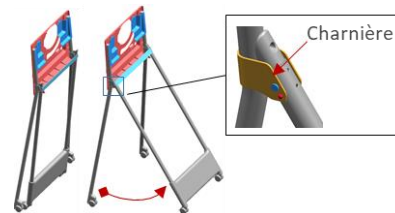

55" | Un nouveau design de pied à roulettes...

Stylet
passif
aimanté

Qui se déplace facilement :

19cm de moins en largeur et 15cm de moins en profondeur

Qui permet de travailler librement :

que 9cm d'espace pris devant l'écran vs 37cm

Dépliez, c'est installé :

Grâce à une charnière, le pied du nouveau Flip 55" se déploie en un clin d'œil

65" | Encore plus de collaboration

Stylet passif aimanté

Plus de place pour libérer la créativité

Un écran 65" idéal pour toutes types de salles de réunions.
Toute les fonctionnalités du Flip sur une plus grande dalle qui peut en même temps remplacer l'écran d'affichage classique

Un châssis qui s'inscrit dans la gamme "R"

Design plat à l'arrière
Range câbles

Fixation robuste

Accroche murale à commander séparément : [WMN-WM65RXEN](#)
4 équerres de fixation viennent assurer une fixation encore plus robuste