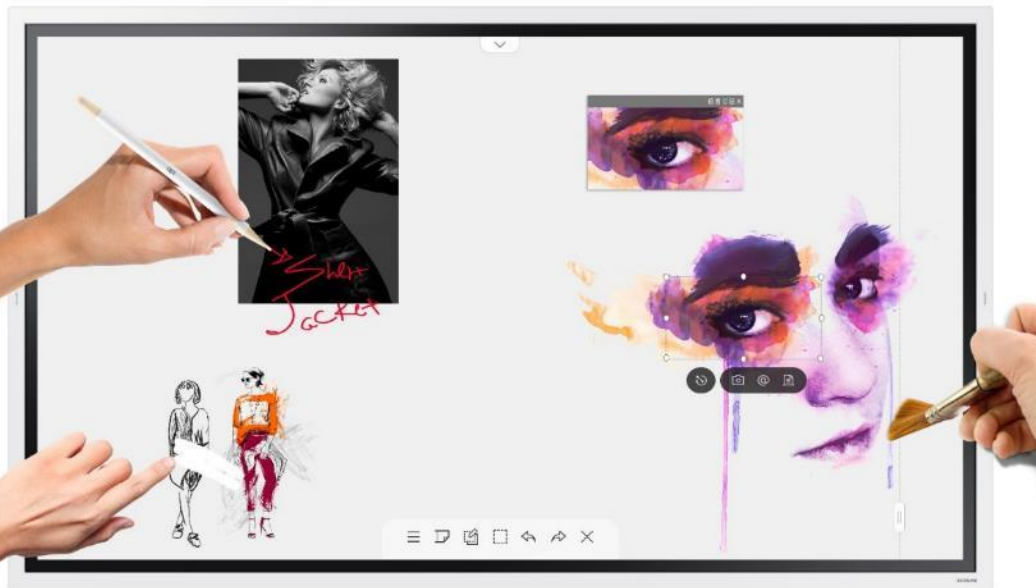

SAMSUNG Fl!p 65"

Collaborative Board

Annotez

Dessinez

Optimisez

Partagez

Envoyez

Contrôlez