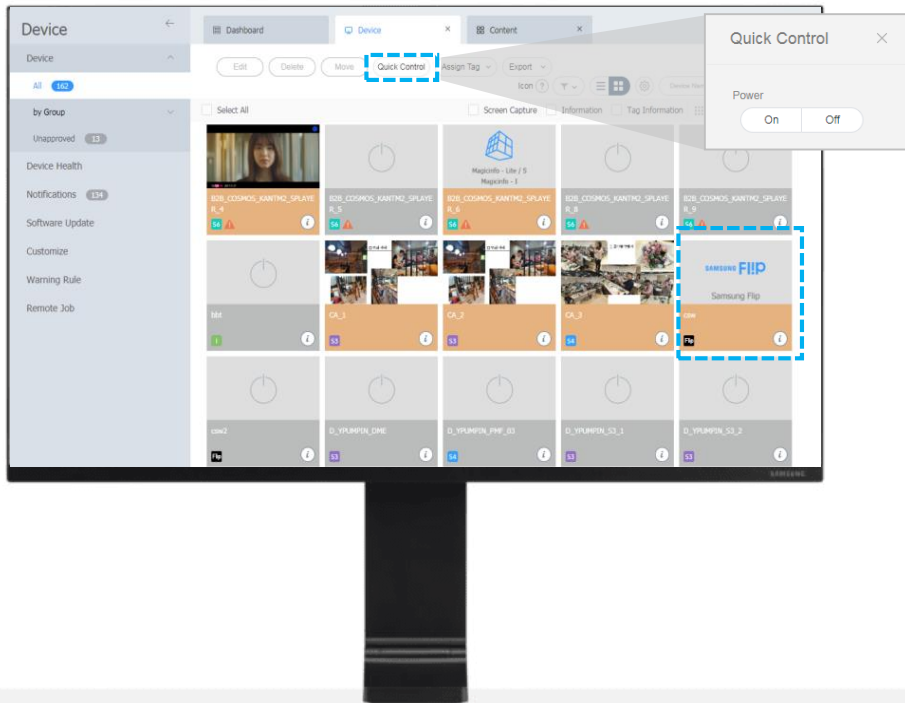

RESEAU

IMPORT

EXPORT

A la fin de la réunion, partagez...

- Par Email
- Vers une imprimante
- Sur une clé USB
- Sur un réseau local

MON	TUE	WED	THU	FRI	SAT	SUN
3	4	5	6	7	8	
<p>Project START!!</p> <p>↳ Schedule Check</p>	<p>OUTSIDE MEETING</p> <p>When: 14:00</p> <p>Where: <u>State Building</u></p> 	<p>MEETING REPORT</p> <p>↓</p> <p>Prepare Materials</p>	<p>Detail Concept</p> <p>↓ ↓ ↓ ↓ ↓</p> <p>CENCEPT SORTING</p>	<p>16:00</p> <p>STORY BOARD</p> <p>Meeting room</p>		

Importez vos propres templates :

- calendriers,
- plannings,
- plans

...

pour améliorer encore plus le travail en équipe

Gardez le contrôle

Gérez votre Flip à distance avec la licence Remote Management Server*